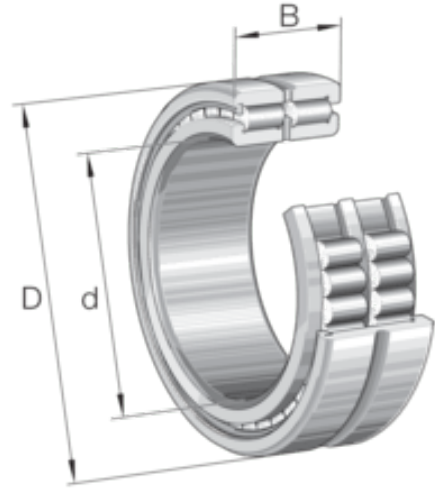

SL185011-A RULLELAGER

Produktnummer: 183521

A = Design (Intern variant A).

INA SL 1850 sylindrisk rullelager. Halvplasserende lager, dobbel rad, komplett sylindrisk rullesett, dimensjonsserie 50. SL 1850 har tre stive ribber på den ytre ringen. I disse sylindriske rullelagrene er aksiale forskyvninger av akselen i forhold til huset kun mulig i én retning. Lagrene brukes som semi-lokaliserende lagre, det vil si at de kan styre akselen aksialt i én retning.

Spesifikasjoner

Vekt	1.22617 kg
Bredde/tykkelse	46 mm
Høyde	0 mm
Volum	0.373 liter
Dimensjon	0
Nøkkelvidde	0 mm
kW	0
Innvendig diameter	55 mm
Utvendig diameter	90 mm
Type	SL
Type 4	0
Delelengde	0 mm
Type 3	0
Bredde ytre ring	0 mm
Bredde indre ring	0 mm
Type 2	0
Type 5	0
Bordiameter	0 mm
Diameter	0 mm

Neseradius

0 mm

Lengde

0 mm

Les mer om produktet her:

<https://www.ail.no/product?number=183521>