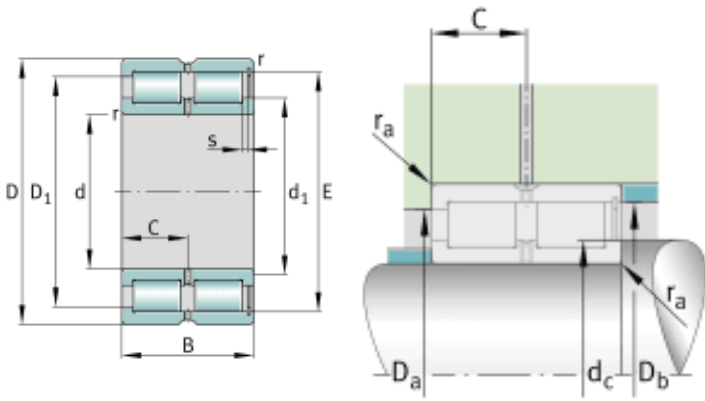

SL185011-A RULLELAGER

Produktnummer: 183521

A = Design (Intern variant A).

INA SL 1850 sylindrisk rullelager. Halvplasserende lager, dobbel rad, komplett sylindrisk rullesett, dimensjonsserie 50. SL 1850 har tre stive ribber på den ytre ringen. I disse sylindriske rullelagrene er aksiale forskyvninger av akselen i forhold til huset kun mulig i én retning. Lagrene brukes som semi-lokaliserende lagre, det vil si at de kan styre akselen aksialt i én retning.

Spesifikasjoner

Vekt	1.22617 kg
Bredde/tykkelse	46 mm
Høyde	0 mm
Volum	0.373 liter
Dimensjon	0
Nøkkelvidde	0 mm
kW	0
Innvendig diameter	55 mm
Utvendig diameter	90 mm
Type	SL
Type 4	0
Delelengde	0 mm
Type 3	0
Bredde ytre ring	0 mm
Bredde indre ring	0 mm
Type 2	0
Type 5	0
Bordiameter	0 mm
Diameter	0 mm

Neseradius

0 mm

Lengde

0 mm

Les mer om produktet her:

<https://www.ail.no/product?number=183521>